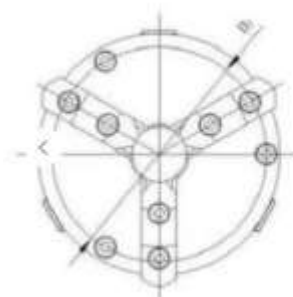

Количество кулачков в патроне: 3

D2: 140

D3: 45

H: 119

H1: 75

Количество и размер крепежных отверстий: 3-M10

Высокоточный трехкулачковый самоцентрирующийся токарный патрон КМ31-200А

Количество кулачков в патроне: 3

D2: 160

D3: 55

H: 132

H1: 85

Количество и размер крепежных отверстий: 3-M10

Высокоточный трехкулачковый самоцентрирующийся токарный патрон КМ31-250А

Количество кулачков в патроне: 3

D2: 224

D3: 80

H: 144.5

H1: 90

Количество и размер крепежных отверстий: 3-M12

Высокоточный трехкулачковый самоцентрирующийся токарный патрон КМ31-315А

Количество кулачков в патроне: 3

D2: 286

D3: 104