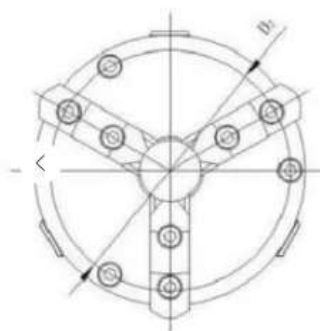

Количество кулачков в патроне: 3

D2: 140

D3: 45

H: 119

H1: 75

Количество и размер крепежных отверстий: 3-M10

Высокоточный трехкулачковый самоцентрирующийся токарный патрон КМ31-200А

Количество кулачков в патроне: 3

D2: 160

D3: 55

H: 132

H1: 85

Количество и размер крепежных отверстий: 3-M10

Высокоточный трехкулачковый самоцентрирующийся токарный патрон КМ31-250А

Количество кулачков в патроне: 3

D2: 224

D3: 80

H: 144.5

H1: 90

Количество и размер крепежных отверстий: 3-M12

Высокоточный трехкулачковый самоцентрирующийся токарный патрон КМ31-315А

Количество кулачков в патроне: 3

D2: 286

D3: 104