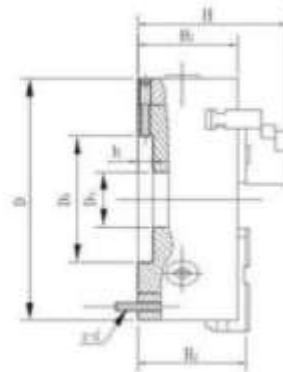

Количество кулачков в патроне: 3

D2: 140

D3: 45

H: 119

H1: 75

Количество и размер крепежных отверстий: 3-M10

Высокоточный трехкулачковый самоцентрирующийся токарный патрон КМ31-200А

Количество кулачков в патроне: 3

D2: 160

D3: 55

H: 132

H1: 85

Количество и размер крепежных отверстий: 3-M10

Высокоточный трехкулачковый самоцентрирующийся токарный патрон КМ31-250А

Количество кулачков в патроне: 3

D2: 224