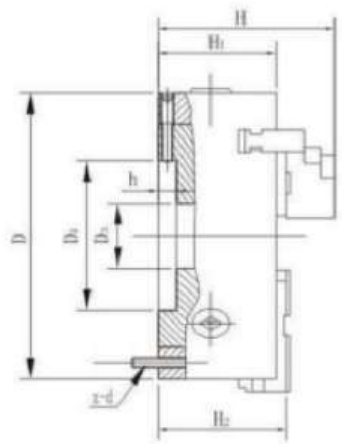

Высокоточный трехкулачковый самоцентрирующийся токарный патрон КМ31-160А

Количество кулачков в патроне: 3

D2: 140

D3: 45

H: 119

H1: 75

Количество и размер крепежных отверстий: 3-M10