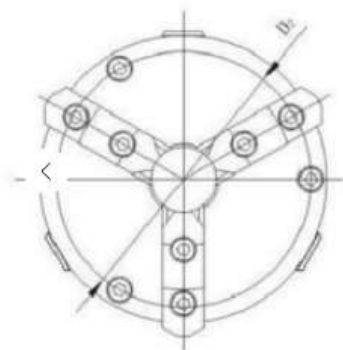

Количество кулачков в патроне: 3

D2: 140

D3: 45

H: 119

H1: 75

Количество и размер крепежных отверстий: 3-M10

Высокоточный трехкулачковый самоцентрирующийся токарный патрон КМ31-200А

Количество кулачков в патроне: 3

D2: 160

D3: 55

H: 132

H1: 85

Количество и размер крепежных отверстий: 3-M10

Высокоточный трехкулачковый самоцентрирующийся токарный патрон КМ31-250А

Количество кулачков в патроне: 3

D2: 224