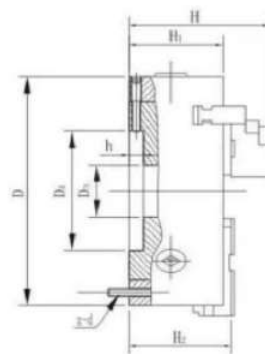

D3: 80

H: 144.5

H1: 90

Количество и размер крепежных отверстий: 3-M12

Высокоточный трехкулачковый самоцентрирующийся токарный патрон КМ31-315А

Количество кулачков в патроне: 3

D2: 286

D3: 104

H: 158.5

H1: 100

Количество и размер крепежных отверстий: 3-M16

Высокоточный трехкулачковый самоцентрирующийся токарный патрон KM31-400A

Количество кулачков в патроне: 3

D2: 171.45

D3: 136

H: 175

H1: 108

Количество и размер крепежных отверстий: 3-M16

По вопросам продаж и поддержки обращайтесь:

Алматы (727)345-47-04
Ангарск (3955)60-70-56
Архангельск (8182)63-90-72
Астрахань (8512)99-46-04
Барнаул (3852)73-04-60
Белгород (4722)40-23-64
Благовещенск (4162)22-76-07
Брянск (4832)59-03-52
Владивосток (423)249-28-31
Владикавказ (8672)28-90-48
Владимир (4922)49-43-18
Волгоград (844)278-03-48
Вологда (8172)26-41-59
Воронеж (473)204-51-73
Екатеринбург (343)384-55-89