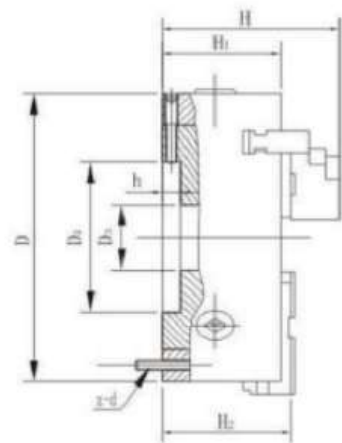

Количество кулачков в патроне: 3

D2: 140

D3: 45

H: 119

H1: 75

Количество и размер крепежных отверстий: 3-M10

Высокоточный трехкулачковый самоцентрирующийся токарный патрон КМ31-200А

Количество кулачков в патроне: 3

D2: 160

D3: 55

H: 132

H1: 85

Количество и размер крепежных отверстий: 3-M10

Высокоточный трехкулачковый самоцентрирующийся токарный патрон КМ31-250А

Количество кулачков в патроне: 3

D2: 224