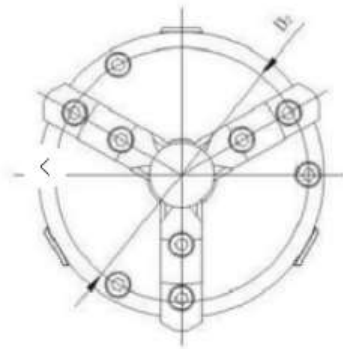

Высокоточный трехкулачковый самоцентрирующийся токарный патрон КМ31-160А

Количество кулачков в патроне: 3

D2: 140

D3: 45

H: 119

H1: 75

Количество и размер крепежных отверстий: 3-M10