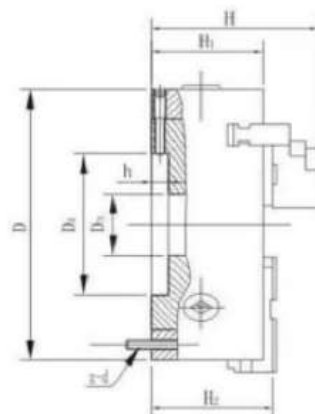

D2: 160

D3: 55

H: 132

H1: 85

Количество и размер крепежных отверстий: 3-M10

Высокоточный трехкулачковый самоцентрирующийся токарный патрон КМ31-250А

Количество кулачков в патроне: 3

D2: 224

D3: 80

H: 144.5

H1: 90

Количество и размер крепежных отверстий: 3-M12

Высокоточный трехкулачковый самоцентрирующийся токарный патрон КМ31-315А

Количество кулачков в патроне: 3

D2: 286

D3: 104