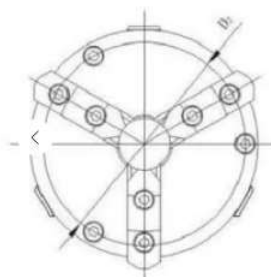

D2: 160

D3: 55

H: 132

H1: 85

Количество и размер крепежных отверстий: 3-M10

Высокоточный трехкулачковый самоцентрирующийся токарный патрон КМ31-250А

Количество кулачков в патроне: 3

D2: 224

D3: 80

H: 144.5

H1: 90

Количество и размер крепежных отверстий: 3-M12

Высокоточный трехкулачковый самоцентрирующийся токарный патрон КМ31-315А

Количество кулачков в патроне: 3

D2: 286

D3: 104

H: 158.5

H1: 100

Количество и размер крепежных отверстий: 3-M16

Высокоточный трехкулачковый самоцентрирующийся токарный патрон KM31-400A

Количество кулачков в патроне: 3

D2: 171.45

D3: 136

H: 175