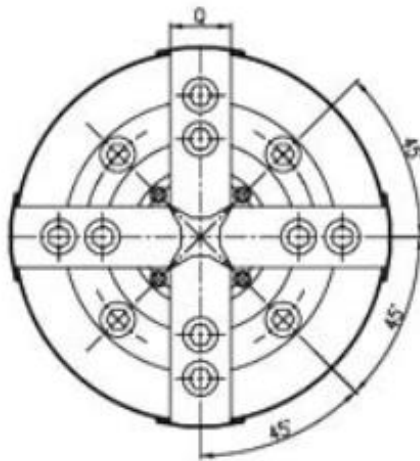

Прочный четырехкулачковый мощный токарный патрон KY12-4

Количество кулачков в патроне: 4

H: 36

D: 171.4

A: 304

B: 106 118

C: 220

E: 6

F: 34

Gmax.: 163

Gmin.: 133

Kmax.: M20x2.5

L: 4-M16

L1: 22

M: 51

N: 130

P: 30

S: 50

J: 50