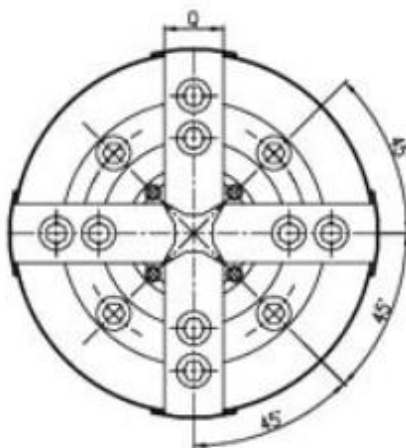

Прочный четырехкулачковый мощный токарный патрон KY10-4

Количество кулачков в патроне: 4

H: 36

D: 171.4

A: 254

B: 89 109

C: 220

E: 5

F: 34

Gmax.: 158

Gmin.: 133

Kmax.: M20x2.5

L: 4-M16

L1: 18

M: 43

N: 110

P: 30

S: 40

J: 45