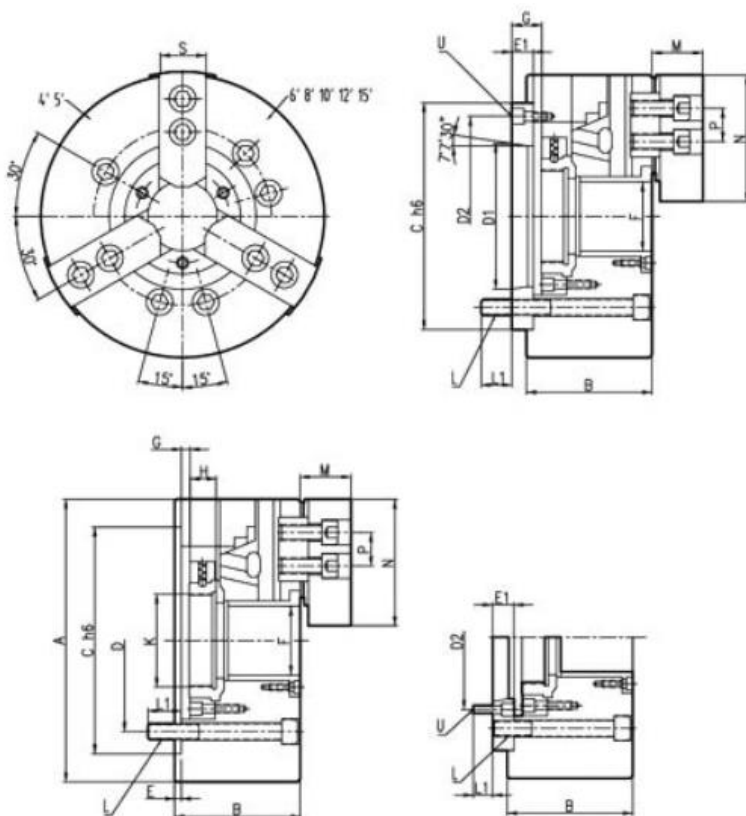

Трёхкулачковый мощный токарный патрон с полостью КТ04-3

Количество кулачков в патроне: 3

H: 17.5

D: 70.6

Допустимая тяга масляного гидроцилиндра: 13.7(1400)

Максимальное усилие патрона (кгс): 28.4(2900)

Максимальная скорость мин-об/мин): 8000

I: 0.01

Вес (кг): 3.8

Применимый вращающийся цилиндр: КН428УТ

Самое большое рабочее давление: 1.6(16)

A: 110

B: 59

C: 85

E: 4

F: 26

Gmax.: 3.5

Gmin.: -6,5