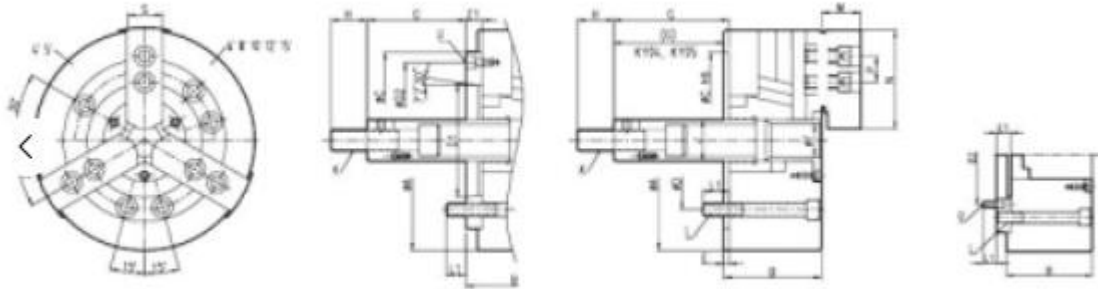

Количество кулачков в патроне: 3

H: 36

D: 171.4

A: 304

B: 106

C: 220

E: 6

F: 34

Gmax.: 163

Gmin.: 133

Kmax.: M20x2.5

L: 6-M16

L1: 18

M: 51

N: 130

P: 30

S: 50

J: 50