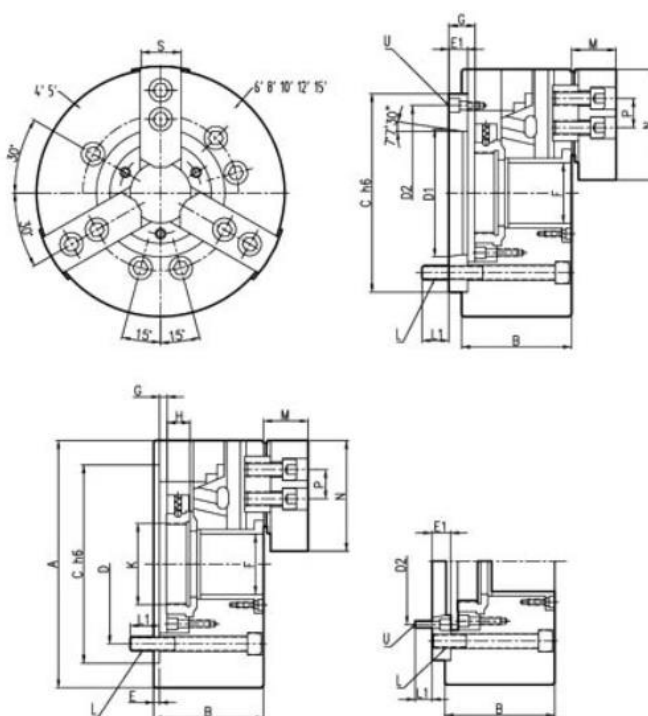

Самое большое рабочее давление: 2.0(20)

A: 135

B: 60

C: 110

E: 4

F: 33

Gmax.: 1

Gmin.: -9

Ход клина,мм: 10

Ход патрона (диаметр),мм: 5.4

Диаметр патрона,мм: 135 12

Трехкулачковый мощный токарный патрон с полостью КТ12-3

Количество кулачков в патроне: 3

H: 28

D: 171.4

Допустимая тяга масляного гидроцилиндра: 54.9(5600)