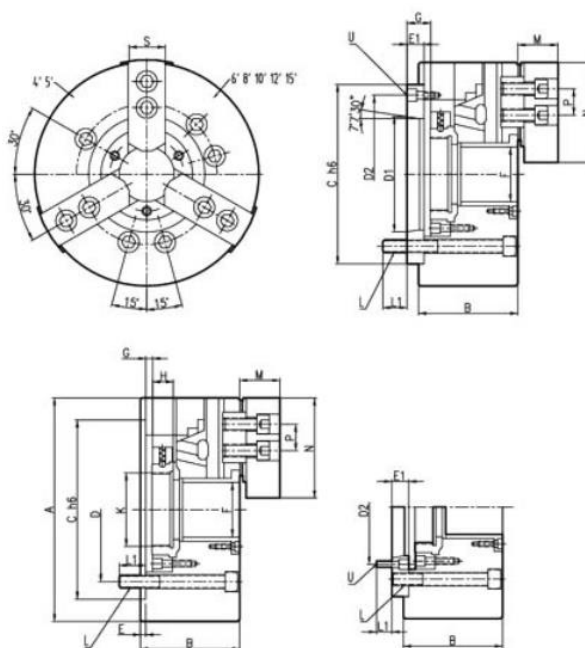

Kmax.: M32x1.5

L: 3-M10

L1: 16

M: 24

N: 52

P: 14

S: 25

Ход клина,мм: 10

Ход патрона (диаметр),мм: 5.4

Диаметр патрона,мм: 110 7

Трехкулачковый мощный токарный патрон с полостью КТ05-3

Количество кулачков в патроне: 3

D: 82.6

Допустимая тяга масляного гидроцилиндра: 17.1(1750)

Максимальное усилие патрона (кгс): 35.8(3650)

Максимальная скорость мин-об/мин): 7000

I: 0.02

Вес (кг): 6.5

Применимый вращающийся цилиндр: КН536УТ