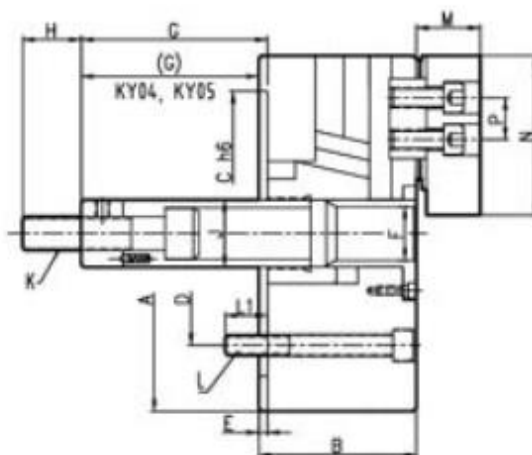

Прочный двухкулачковый мощный токарный патрон KY08-2

Количество кулачков в патроне: 2

H: 36

D: 133.4

A: 210

B: 85 103

C: 170

E: 5

F: 25

Gmax.: 127

Gmin.: 106

Kmax.: M20x2.5

L: 6-M12

L1: 20

M: 38

N: 95

P: 25

S: 35

J: 38