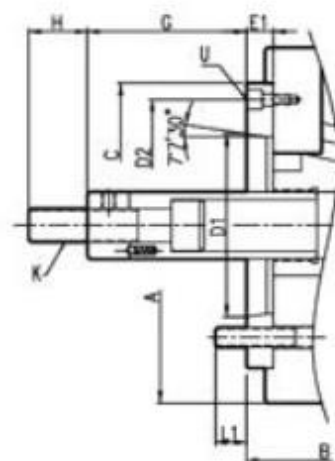

Прочный двухкулачковый мощный токарный патрон KY08-2

Количество кулачков в патроне: 2

H: 36

D: 133.4

A: 210

B: 85 103

C: 170

E: 5

F: 25

Gmax.: 127

Gmin.: 106

Kmax.: M20x2.5

L: 6-M12

L1: 20

M: 38

N: 95

P: 25

S: 35

J: 38