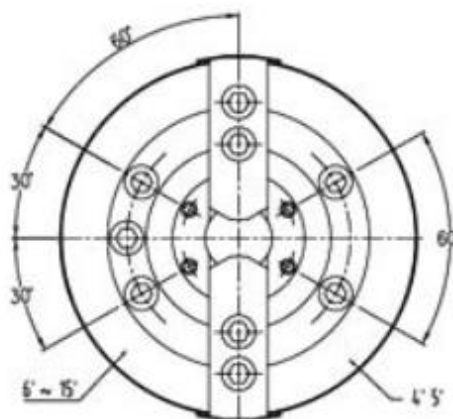

Прочный двухкулачковый мощный токарный патрон KY08-2

Количество кулачков в патроне: 2

H: 36

D: 133.4

A: 210

B: 85 103

C: 170

E: 5

F: 25

Gmax.: 127

Gmin.: 106

Kmax.: M20x2.5

L: 6-M12

L1: 20

M: 38

N: 95

P: 25

S: 35

J: 38